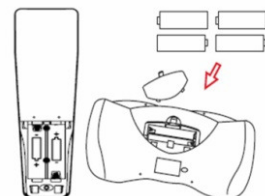

דף הוראות להתקנת סט שלט ומקלדת אלחוטיים XGENE

הדלק את המחשב וחבר את המקלט אל אחד מחיבורי ה-USB במחשב.

הכנס 2 סוללות AA אל השלט על פי הציור לתא הסוללות שבצדו האחורי וכן 4 סוללות AA אל המקלדת על פי הציור לתא הסוללות שבצדה האחורי.

לחץ על הלחצן שבמקלט. הנורית תתחיל להבהב.

ודא שהמקלדת קרובה למקלט ולחץ בו זמנית על מקשי ה-FN וה-ID במקלדת. המקלדת כעת מסונכרנת לעבודה.

לחץ על הלחצן שבמקלט, הנורית תתחיל להבהב.

לחץ על הלחצן שבתא הסוללות של השלט. השלט כעת מסונכרן לעבודה.