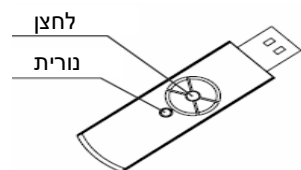

דף הוראות להתקנת סט שלט ומקלדת אלחוטיים XGENE

הדלק את המחשב וחבר את המקלט אל אחד מחיבורי ה-USB במחשב.

הכנס 2 סוללות AA אל השלט על פי הציור לתא הסוללות שבצדו האחורי וכן 4 סוללות AA אל המקלדת על פי הציור לתא הסוללות שבצדה האחורי.

לחץ על הלחצן שבמקלט. הנורית תתחיל להבהב.

ודא שהמקלדת קרובה למקלט ולחץ בו זמנית על מקשי ה-FN וה-ID במקלדת. המקלדת כעת מסונכרנת לעבודה.

לחץ על הלחצן שבמקלט, הנורית תתחיל להבהב.

לחץ על הלחצן שבתא הסוללות של השלט. השלט כעת מסונכרן לעבודה.