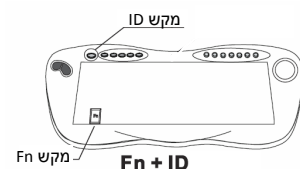

דף הוראות להתקנת סט שלט ומקלדת אלחוטיים XGENE

הדלק את המחשב וחבר את המקלט אל אחד מחיבורי ה-USB במחשב.

הכנס 2 סוללות AA אל השלט על פי הציור לתא הסוללות שבצדו האחורי וכן 4 סוללות AA אל המקלדת על פי הציור לתא הסוללות שבצדה האחורי.

לחץ על הלחצן שבמקלט. הנורית תתחיל להבהב.

ודא שהמקלדת קרובה למקלט ולחץ בו זמנית על מקשי ה-FN וה-ID במקלדת. המקלדת כעת מסונכרנת לעבודה.

לחץ על הלחצן שבמקלט, הנורית תתחיל להבהב.

לחץ על הלחצן שבתא הסוללות של השלט. השלט כעת מסונכרן לעבודה.