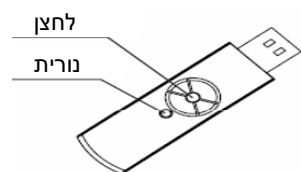

דף הוראות להתקנת סט שלט ומקלדת אלחוטיים XGENE

הדלק את המחשב וחבר את המקלט אל אחד מחיבורי ה-USB במחשב.

הכנס 2 סוללות AA אל השלט על פי הציור לתא הסוללות שבצדו האחורי וכן 4 סוללות AA אל המקלדת על פי הציור לתא הסוללות שבצדה האחורי.

לחץ על הלחצן שבמקלט. הנורית תתחיל להבהב.

ודא שהמקלדת קרובה למקלט ולחץ בו זמנית על מקשי ה-FN וה-ID במקלדת. המקלדת כעת מסונכרנת לעבודה.

לחץ על הלחצן שבמקלט, הנורית תתחיל להבהב.

לחץ על הלחצן שבתא הסוללות של השלט. השלט כעת מסונכרן לעבודה.