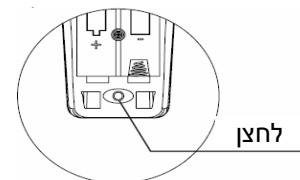

לחץ על הלחצן שבמקלט. הנורית תתחיל להבהב.

ודא שהמקלדת קרובה למקלט ולחץ בו זמנית על מקשי ה-FN וה-ID במקלדת. המקלדת כעת מסונכרנת לעבודה.

לחץ על הלחצן שבמקלט, הנורית תתחיל להבהב.

לחץ על הלחצן שבתא הסוללות של השלט. השלט כעת מסונכרן לעבודה.